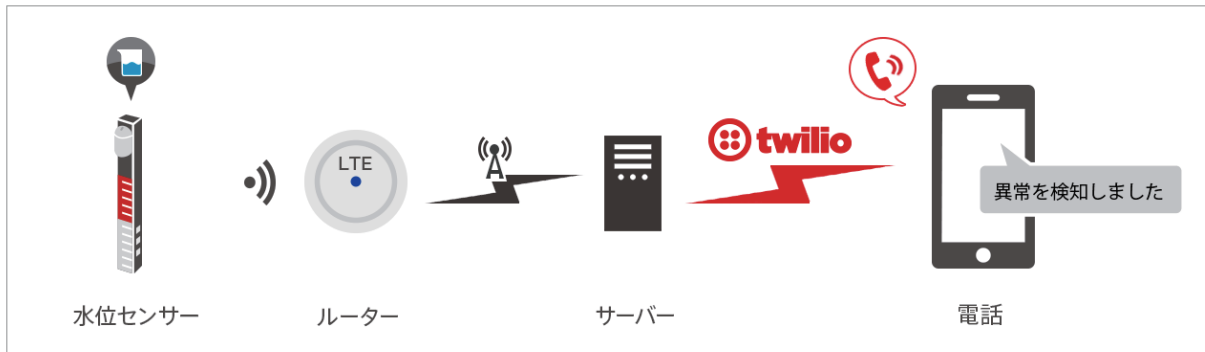

センサーが変化を検知し、携帯電話に通知する農業IoTです。

通知の仕組みはとてもシンプルです。例えば水田の場合、水田の水位をセンサーにより検知し、設定値を超えるとクラウド電話APIサービスTwilio(トゥイリオ)により、利用者の携帯電話に電話で通知します。また気になるタイミングでシステム側に電話をかけることによりリアルタイムで水量の値を知ることも可能です。

計測するセンサーを変更することで、温度・湿度・照度など、さまざまな事象に対応することが可能です。