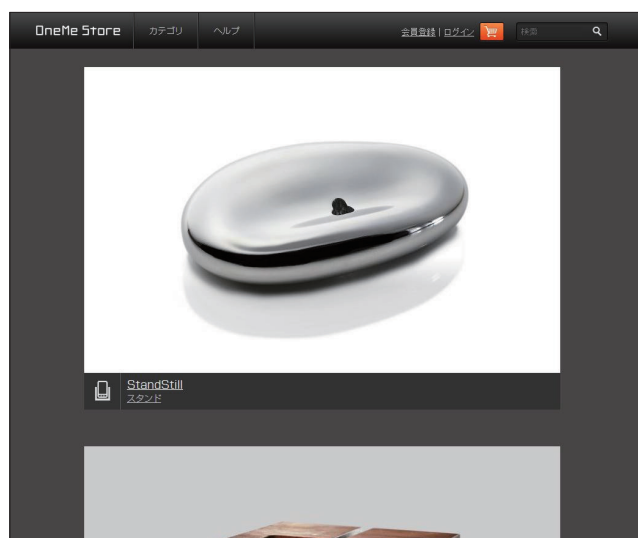

OneMe Store TOP ページ